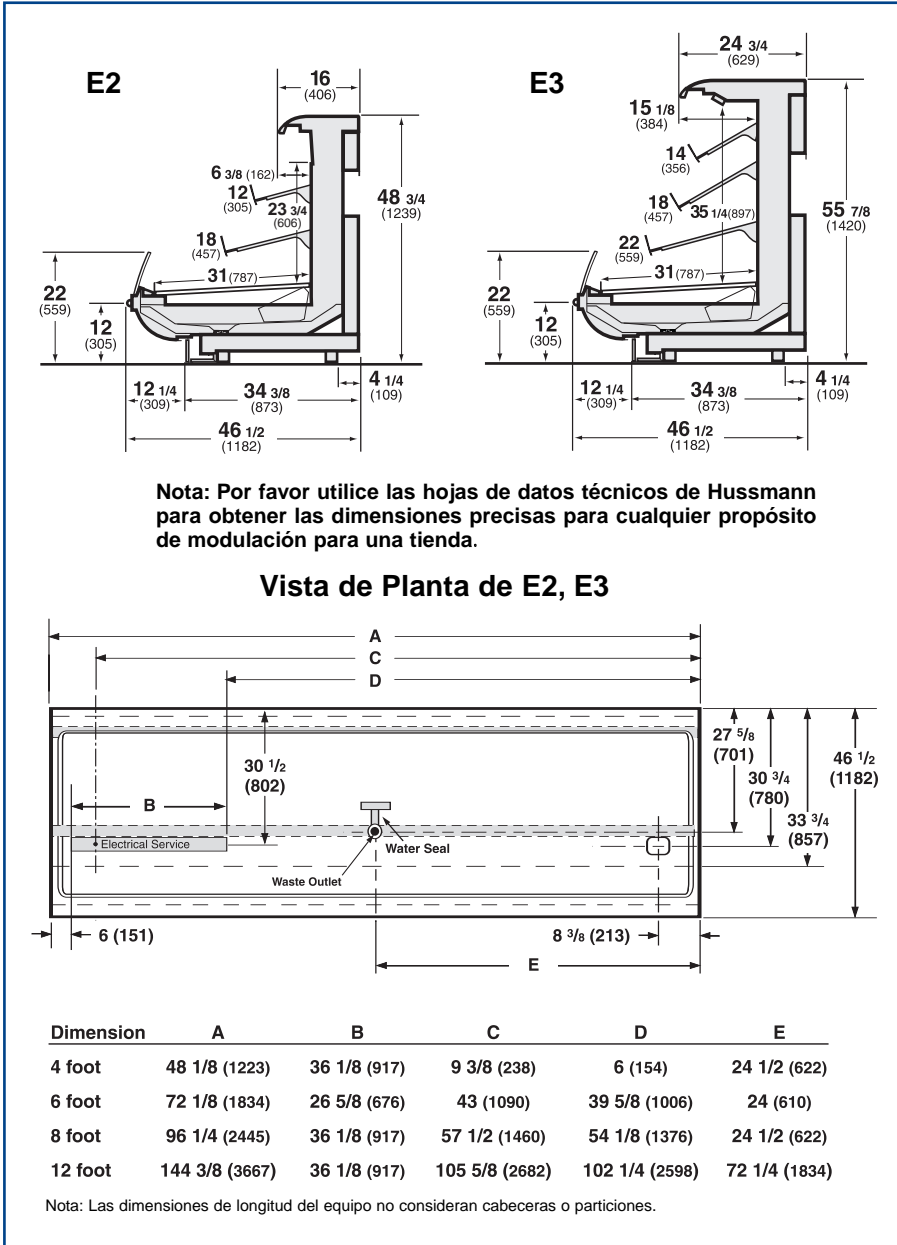

## E2 - Exhibidor de Autoservicio de tres niveles

(2 Parrillas mas el área del fondo)

## E3 - Exhibidor de Autoservicio de cuatro niveles

(3 Parrillas mas el área del fondo)

Medidas Estándar: 4', 6', 8', 12'

Nota: Estos equipos son diseñados para operar en tiendas donde la temperatura y la humedad no superen los 75°F (24°C) y el 55% de HR.